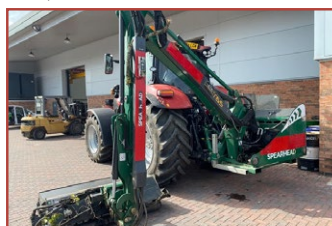

CaseIH 580 Quadtrac, 2018, 5000 h, RTK complet, bară de tractare și articulație spate, gata de lucru

JCB 926, 2015 și 2017, stivuitoare cu tracțiune integrală, două mașini cu funcționare redusă

CaseIH PUMA 185, 2024, 657 h, PowerShift, 50 km/h, ridicător frontal, compatibil GPS, garanție CaseIH

Tractor compact Antonio Carraro cu tracțiune inversă, 4x4, pe anvelope pentru gazon, 2002, uz privat

Magnum 340 CVX, aprox. 4000 h, 50 km/h, compatibil Accuguide, parbriz Pro 700, greutăți față, în prezent funcțional

CaseIH Puma 220, 2024, 400 h, Powershift, 50 km/h, ridicător frontal și priză de putere, ecran Pro 700, frâne pneumatice remorcă

CaseIH Puma 200 CVX, 2023, 1700 h, 50 km/h, ridicător frontal, compatibil GPS, numeroase specificații, sunați pentru detalii

Farmall 55C, 2x2, tractor cu bară de rulare, cutie de viteze PowerShuttle 12 x 12, sunați pentru detalii

SPEARHEAD T65 MID, control proporțional Pro Pilot cu pilot automat, înălțime de 1,5 m și sistem hidraulic, tăvălug