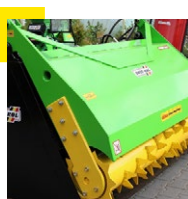

SĂPĂTORI

LINGURI
CU FREZE