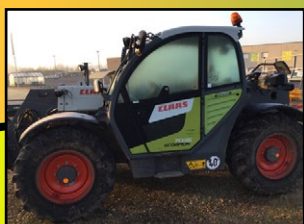

CLAAS Scorpion 7035, încărcător telescopic, 2017, 6.800h, preț net: 35.000 €

MASSEY FERGUSON 6290, 2001, 7.400h, ridicare frontală, preț net: 28.000 €

CARUELL 4240, pulverizator autopropulsat, 2012, 32 m, preț net: 60.000 €